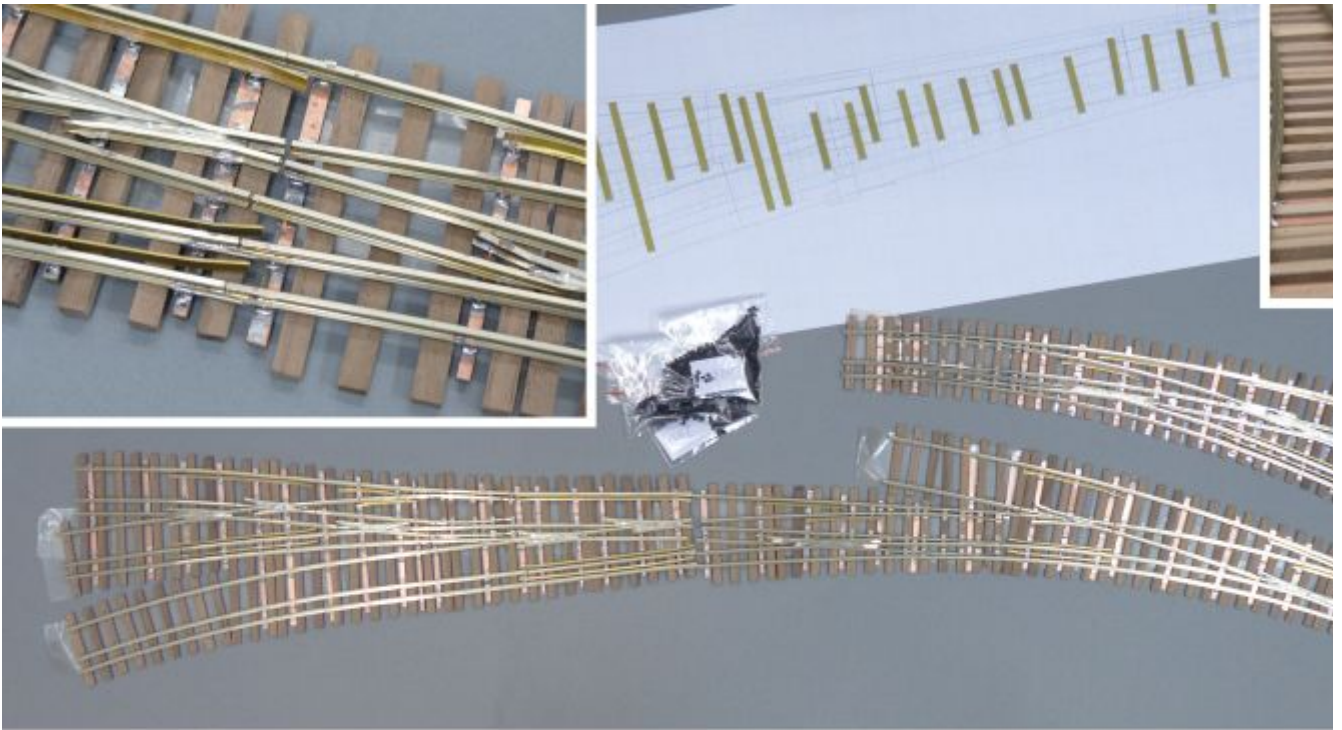

0/0m Bogenweichenke
Halbbausatz, Code 14
Geometrie individuell

Neues auf der Homepage:

[Pläne Reichsbahnweichen:](#) einfache Weichen,
Doppelweichen

- [Raily-Moduldateien](#) neues Modul Spur N Weichen-Walter Vorbild Weichen
- [Doppelweiche symmetrisch](#) unter Weichen und Gleis beim Vorbild
- [Weichenpläne der badischen Staatsbahnen - Verschränkte Weichen](#)
  - [Anleitung Weichenerstellung in Wintrack durch Dateneingabe](#)
  - [FAQ-Seite Weichenpolarisation überarbeitet/ergänzt](#)