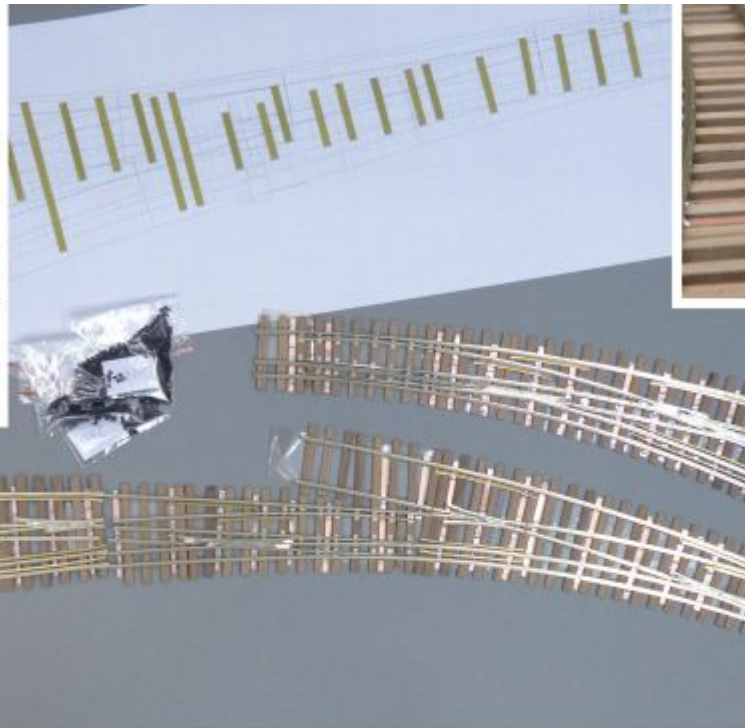

 Rezension schreiben

14  
inkl. 16 % MwSt. zzgl.

1  In den Warenkorb

---

Einige der zuletzt ausgelieferten Aufträge:

©www.weichen-walter.de

H0 Code 75  
DW 2 x 160 1:8,5  
Sandschutzbleche  
Kleineisen für Holzschwelle