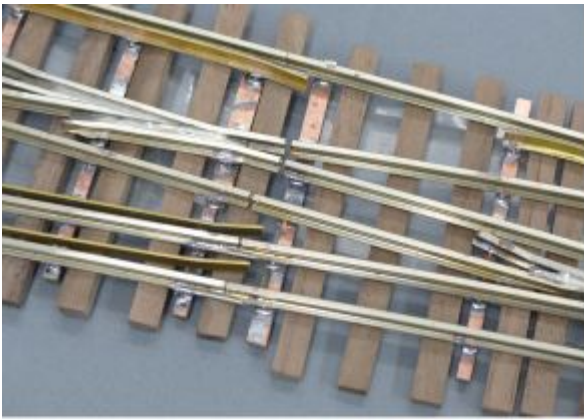

©www.weichen-walter.de

0/0m Bogenweichenke
Halbbausatz, Code 14
Geometrie individuell