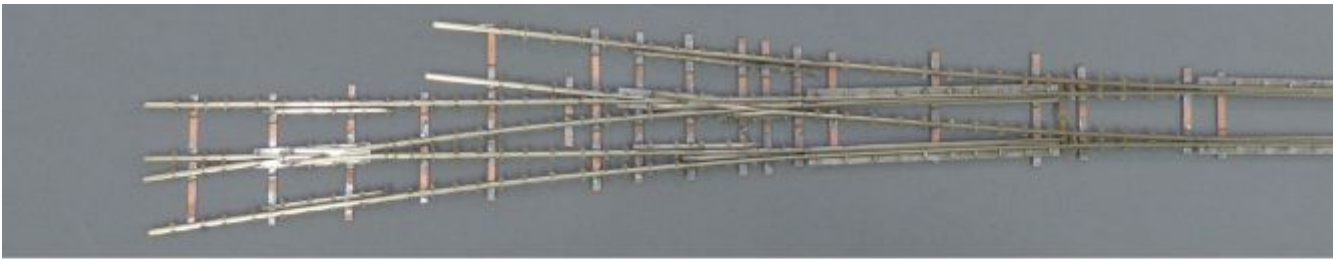

©www.weichen-walter.de

H0 Code 75
DW 2 x 160 1:8,5
Sandschutzbleche
Kleineisen für Holzschwelle