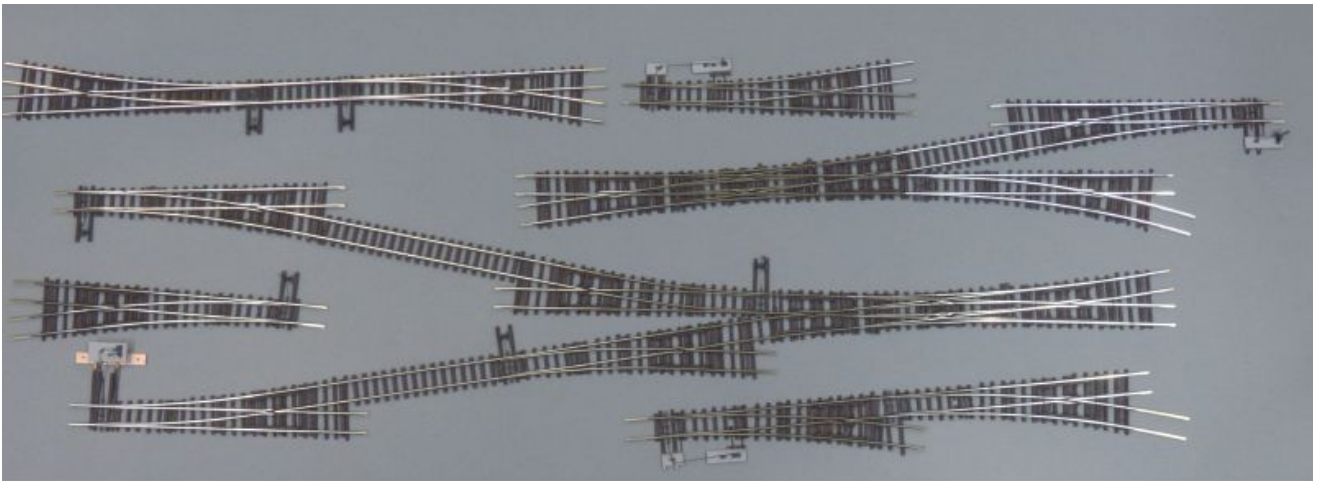

Weichen-Walter

Völklein modellbau – Weichen nach Maß

Neue Artikel im Shop:

**Biegehilfen und
Einbaulehren für
alle Pukostreifen**

Einige der zuletzt ausgelieferten Aufträge:

©www.weichen-walter.de

H0m Code 70 Holzschwellen,
Kleineisen, lackiert, Laternen
Weichengruppe Tirano 90er Jahre

©www.weichen-walter.de

H0m Tirano, spezielle Anordnung
der Weichenlaternen bei den
Weichen 12 (Perron) 4 Ladegleis

©www.weichen-walter.de

**Trix-Express inkl. MP 6 Antriebe
einbaufertig montiert,
polarisiert und verkabelt**

Neues auf der Homepage:

- [Raily-Moduldateien](#) neues Modul Spur N Weichen-Walter Vorbild Weichen
 - [Doppelweiche symmetrisch](#) unter Weichen und Gleis beim Vorbild
 - [Weichenpläne der badischen Staatsbahnen - Verschränkte Weichen](#)
 - [Anleitung Weichenerstellung in Wintrack durch Dateneingabe](#)
 - [FAQ-Seite Weichenpolarisation überarbeitet/ergänzt](#)