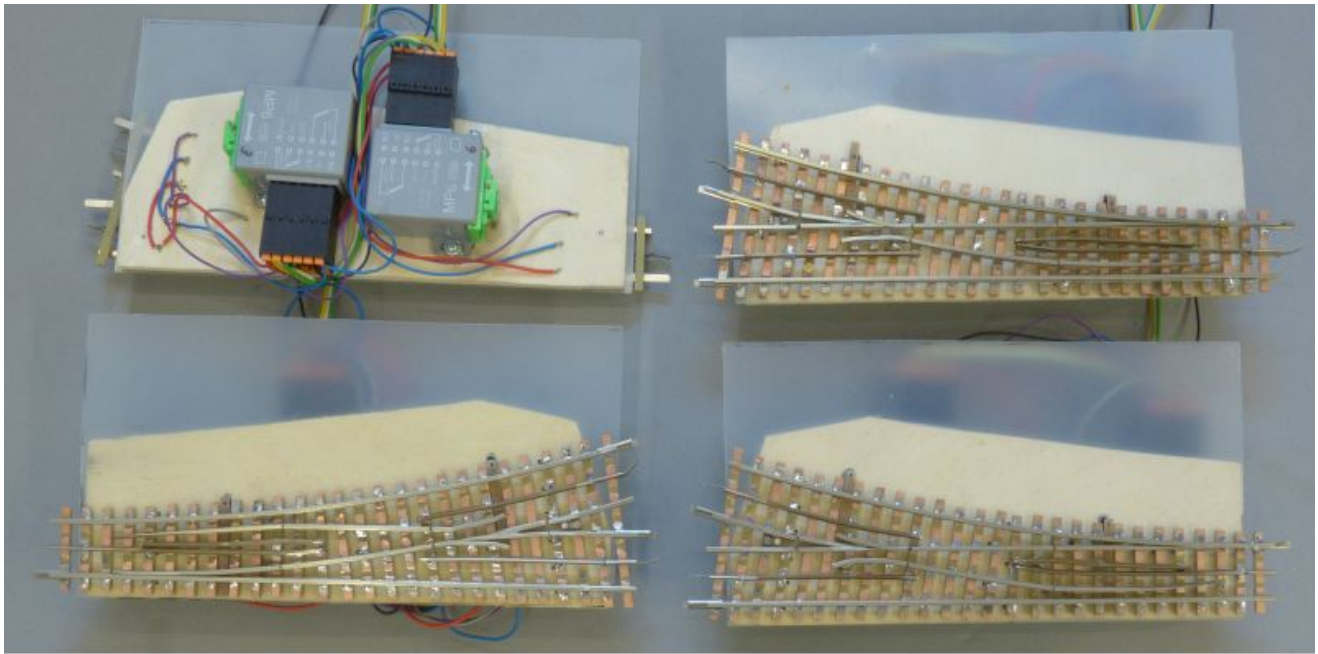

Weichen-Walter

Völklein modellbau – Weichen nach Maß

Neue Artikel im Shop:

**Biegehilfen und
Einbaulehren für
alle Pukostreifen**

Einige der zuletzt ausgelieferten Aufträge:

©www.weichen-walter.de

H0m Code 70 Holzschwellen,
Kleineisen, lackiert, Laternen
Weichengruppe Tirano 90er Jahre

©www.weichen-walter.de

H0m Tirano, spezielle Anordnung
der Weichenlaternen bei den
Weichen 12 (Perron) 4 Ladegleis

©www.weichen-walter.de

**Trix-Express inkl. MP 6 Antriebe
einbaufertig montiert,
polarisiert und verkabelt**

Neues auf der Homepage:

- [Raily-Moduldateien](#) neues Modul Spur N Weichen-Walter Vorbild Weichen
 - [Doppelweiche symmetrisch](#) unter Weichen und Gleis beim Vorbild
 - [Weichenpläne der badischen Staatsbahnen - Verschränkte Weichen](#)
 - [Anleitung Weichenerstellung in Wintrack durch Dateneingabe](#)
 - [FAQ-Seite Weichenpolarisation überarbeitet/ergänzt](#)